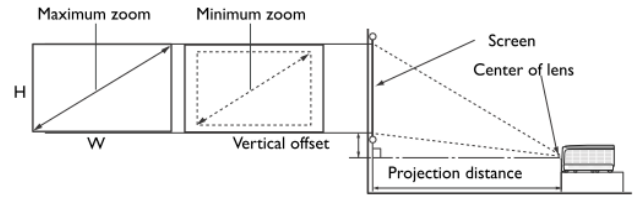

*Lamp life results will vary depending on environmental conditions and usage. Actual product's features and specifications are subject to change without notice.

MX726 Projector

Distance Chart

Screen size				Distance from screen [mm]			Offset (mm) A (mm) @ Wide mode
Diagonal		Width mm	Height mm	Min Dis- tance	Average	Max Dis- tance	
inch	mm						
50	1270	1016	762	1524	1763	2002	106
60	1524	1219	914	1829	2115	2402	127
70	1778	1422	1067	2134	2468	2802	148
80	2032	1626	1219	2438	2820	3202	169
90	2286	1829	1372	2743	3173	3603	191
100	2540	2032	1524	3048	3526	4003	212
110	2794	2235	1676	3353	3878	4403	233
120	3048	2438	1829	3658	4231	4804	254
130	3302	2642	1981	3962	4583	5204	275
140	3556	2845	2134	4267	4936	5604	297
150	3810	3048	2286	4572	5288	6005	318
160	4064	3251	2438	4877	5641	6405	339
170	4318	3454	2591	5182	5993	6805	360
180	4572	3658	2743	5486	6346	7205	381
190	4826	3861	2896	5791	6698	7606	402
200	5080	4064	3048	6096	7051	8006	424
250	6350	5080	3810	7620	8814	10008	530
300	7620	6096	4572	9144	10577	12009	636