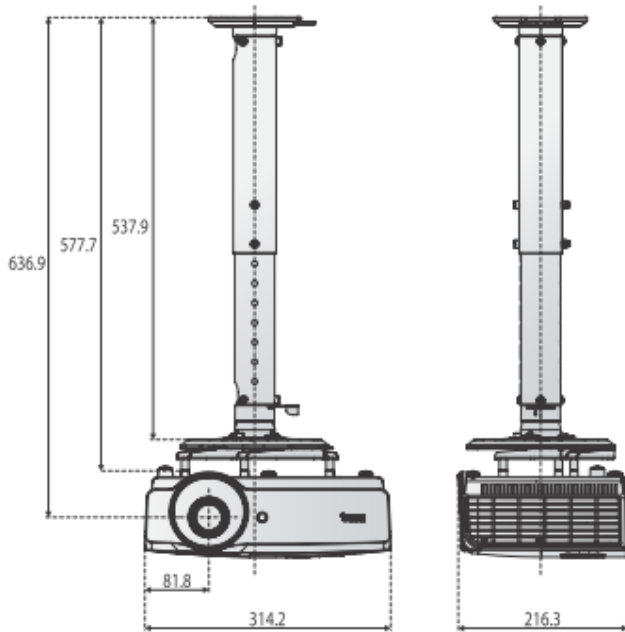

*Lamp life results will vary depending on environmental conditions and usage. Actual product's features and specifications are subject to change without notice.

MX726 Projector

Distance Chart

Screen size				Distance from screen [mm]			Offset (mm) A (mm) @ Wide mode
Diagonal		Width mm	Height mm	Min Dis- tance	Average	Max Dis- tance	
inch	mm						
50	1270	1016	762	1524	1763	2002	106
60	1524	1219	914	1829	2115	2402	127
70	1778	1422	1067	2134	2468	2802	148
80	2032	1626	1219	2438	2820	3202	169
90	2286	1829	1372	2743	3173	3603	191
100	2540	2032	1524	3048	3526	4003	212
110	2794	2235	1676	3353	3878	4403	233
120	3048	2438	1829	3658	4231	4804	254
130	3302	2642	1981	3962	4583	5204	275
140	3556	2845	2134	4267	4936	5604	297
150	3810	3048	2286	4572	5288	6005	318
160	4064	3251	2438	4877	5641	6405	339
170	4318	3454	2591	5182	5993	6805	360
180	4572	3658	2743	5486	6346	7205	381
190	4826	3861	2896	5791	6698	7606	402
200	5080	4064	3048	6096	7051	8006	424
250	6350	5080	3810	7620	8814	10008	530
300	7620	6096	4572	9144	10577	12009	636

Ceiling mount Chart

Dimension